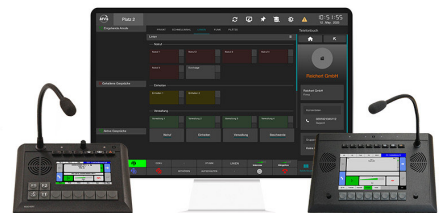

Systemübersicht REICHERT ZBE

UniKey-Arbeitsplatz

UniKey-Arbeitsplatz

Software-Arbeitsplatz

AfVis-Client-Software

Fahrersprechstelle

BOS-Compact

Ethernet

Sprechstelle UniKey-TS2 | UniKey-TS3 mit Zubehör

Sprechstelle UniKey-TS2 | UniKey-TS3 mit Zubehör & Anzeigenerweiterung

UniKey-Softwarearbeitsplatz mit Zubehör

AfVis-Client-Software mit zusätzlichen Funktionsbereichen auf mobilem Endgerät mit Audiounterstützung

Fahrersprechstelle UniKey Navigator 3 | UniKey Navigator Connect mit Navigation & optionaler Rückfahrkamera

- TETRA-Funkgeräte
- Analogfunkgeräte
- DMR-Funkgeräte

Stand: 06/2026