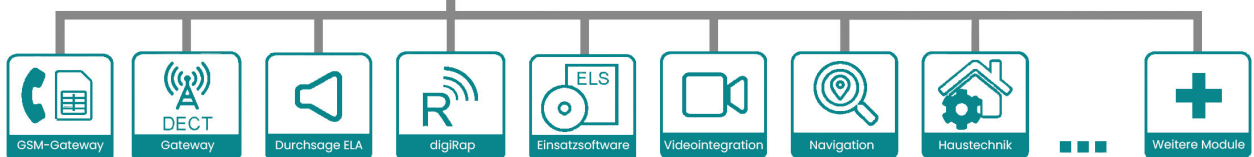

Fahrersprechstelle UniKey Navigator 3 | UniKey Navigator Connect mit Navigation & optionaler Rückfahrkamera

- TETRA-Funkgeräte
- Analogfunkgeräte
- DMR-Funkgeräte

Stand: 06/2026